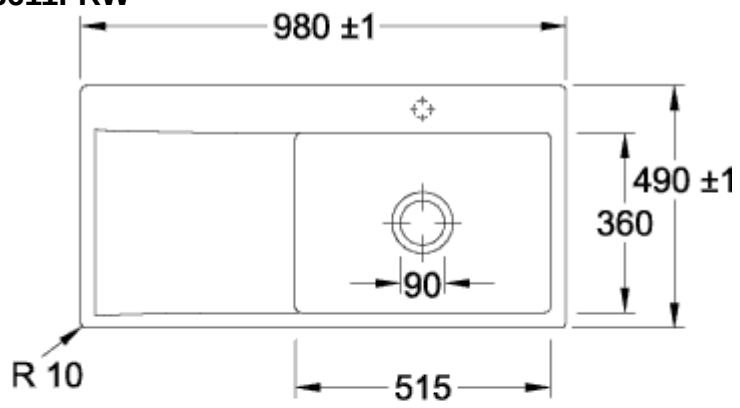

TECHNISCHE ZEICHNUNGEN

33611FRW