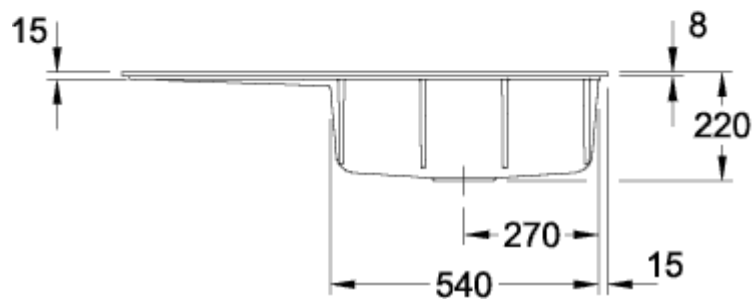

TECHNISCHE ZEICHNUNGEN

33611FRW