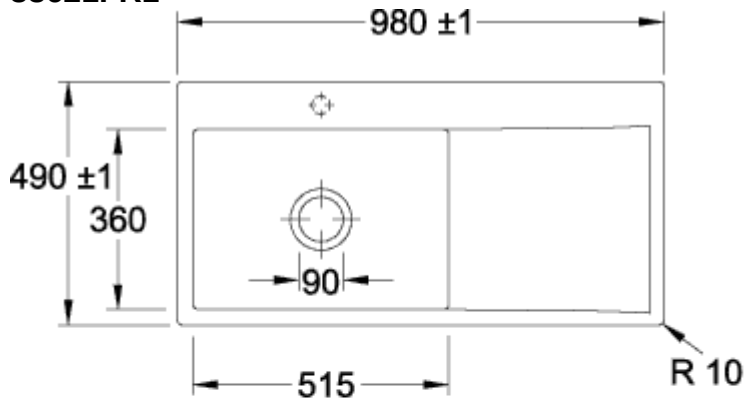

TECHNISCHE ZEICHNUNGEN

33621FR1