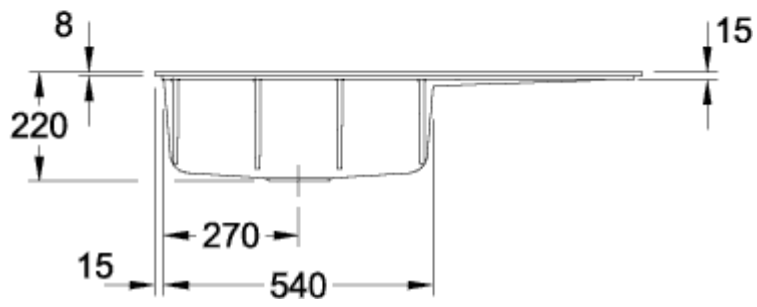

TECHNISCHE ZEICHNUNGEN

33621FR1