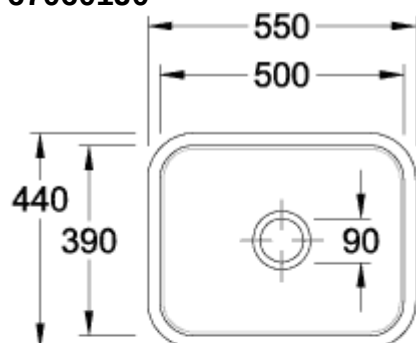

TECHNISCHE ZEICHNUNGEN

670601J0