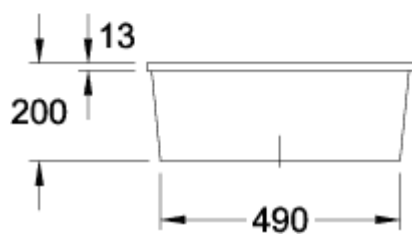

TECHNISCHE ZEICHNUNGEN

670601J0