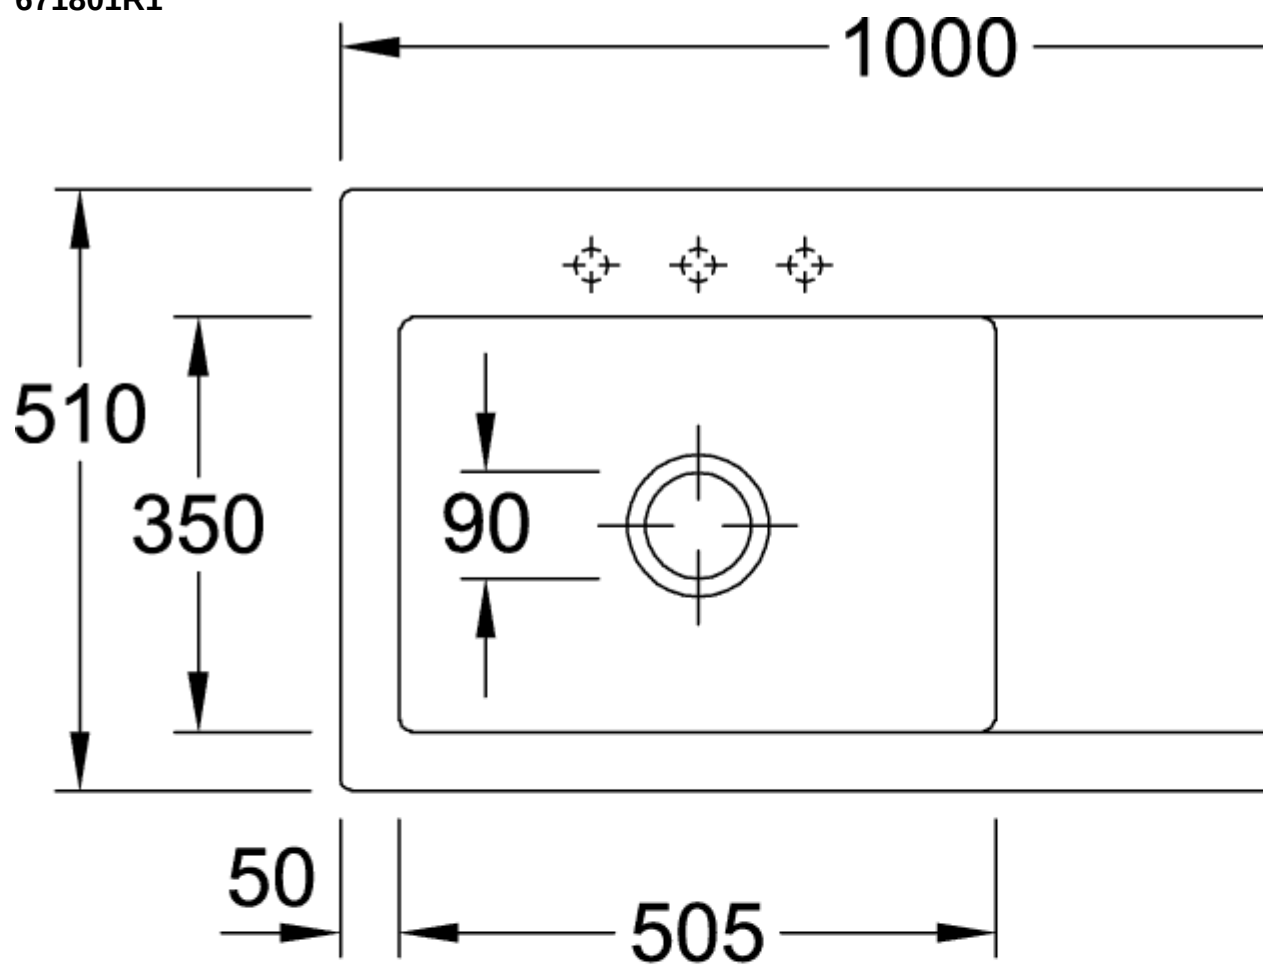

SUBWAY 60 XL EINBAUSPÜLE RECHTECK

PRODUKTINFORMATION

Artikeltitel	Villeroy & Boch Subway 60 XL Einbauspüle, inklusive Ablaufgarnitur mit Handbetätigung, aus Keramik, 1000 x 510 mm, Weiß Alpin CeramicPlus
Artikelnummer	671801R1
Montage / Montagetyp	Aufliegender Einbau
Montage-Hinweise	minimale Unterschrankbreite 60 cm
Lieferumfang	1 x Spüle , 1 x Ablaufgarnitur mit Handbetätigung
Länge in mm	510
Breite in mm	1000
Höhe in mm	220
Innentiefe in mm	200
Kollektion	Subway 60 XL
Produktbezeichnung	Einbauspüle
Material	Keramik
Anderes Material	Körbchen: Edelstahl Ventilkelch: Edelstahl
Position Hauptbecken	Spülbecken links
Farbbezeichnung	Weiß Alpin
Andere Farbbezeichnungen	Körbchen: Verchromt, Ventilkelch: Verchromt
Funktion der Ablaufgarnitur	Handbetätigung

TECHNISCHE ZEICHNUNGEN

671801R1

671801R1