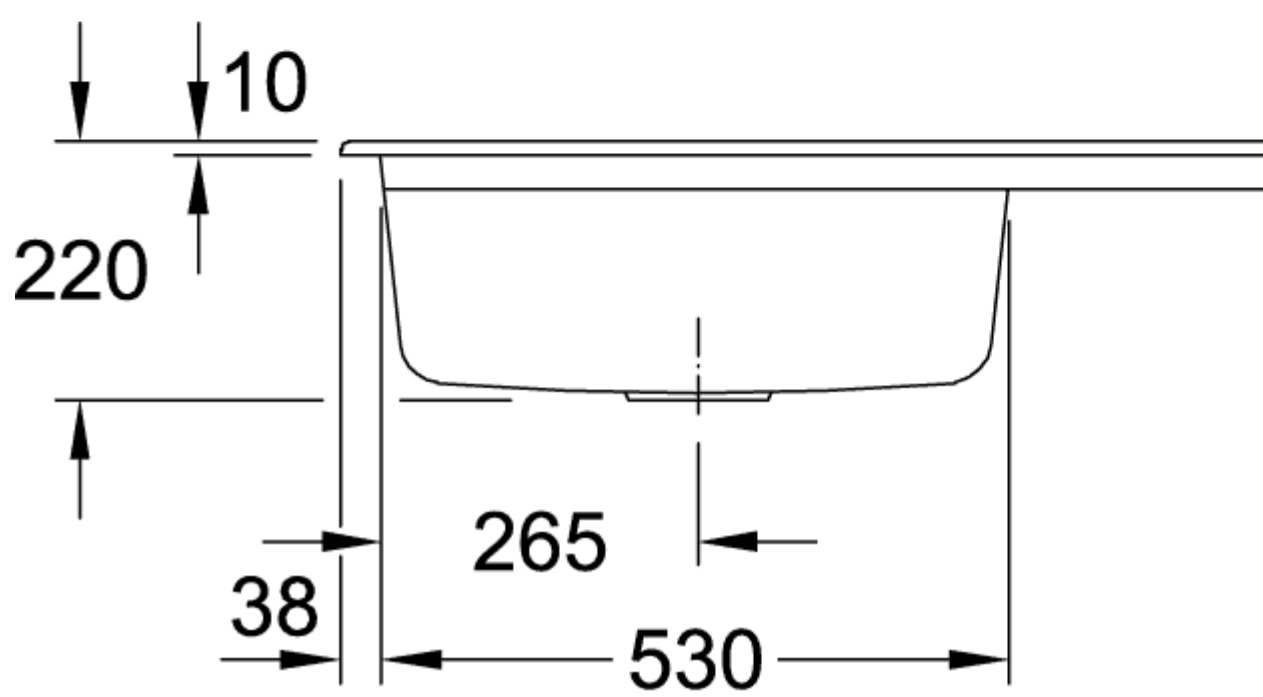

SUBWAY 60 XL EINBAUSPÜLE RECHTECK

PRODUKTINFORMATION

Artikeltitel	Villeroy & Boch Subway 60 XL Einbauspüle, inklusive Ablaufgarnitur mit Handbetätigung, aus Keramik, 1000 x 510 mm, Weiß Alpin CeramicPlus
Artikelnummer	671801R1
Montage / Montagetyp	Aufliegender Einbau
Montage-Hinweise	minimale Unterschrankbreite 60 cm
Lieferumfang	1 x Spüle , 1 x Ablaufgarnitur mit Handbetätigung
Länge in mm	510
Breite in mm	1000
Höhe in mm	220
Innentiefe in mm	200
Kollektion	Subway 60 XL
Produktbezeichnung	Einbauspüle
Material	Keramik
Anderes Material	Körbchen: Edelstahl Ventilkelch: Edelstahl
Position Hauptbecken	Spülbecken links
Farbbezeichnung	Weiß Alpin
Andere Farbbezeichnungen	Körbchen: Verchromt, Ventilkelch: Verchromt
Funktion der Ablaufgarnitur	Handbetätigung

TECHNISCHE ZEICHNUNGEN

671801R1

671801R1