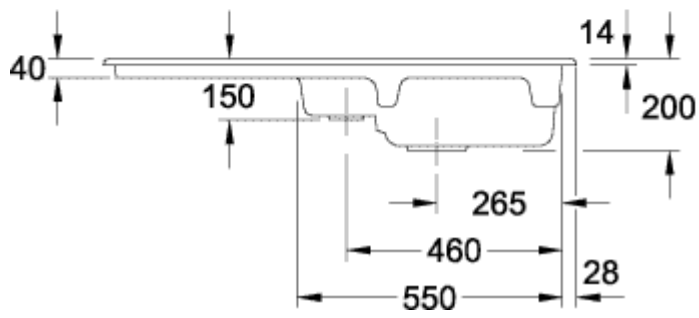

CONDOR 60 EINBAUSPÜLE RECHTECK

PRODUKTINFORMATION

Artikeltitel	Villeroy & Boch Condor 60 Einbauspüle, inklusive Ablaufgarnitur mit Excenterbetätigung, aus Keramik, 1000 x 510 mm, Weiß Alpin CeramicPlus
Artikelnummer	675902R1
Montage / Montagetyp	Aufliegender Einbau
Montage-Hinweise	minimale Unterschrankbreite 60 cm
Lieferumfang	1 x Spüle , 1 x Ablaufgarnitur mit Excenterbetätigung 1 x Abdeckkappe, rund
Länge in mm	510
Breite in mm	1000
Höhe in mm	200
Innentiefe in mm	180
Kollektion	Condor 60
Produktbezeichnung	Einbauspüle
Material	Keramik
Anderes Material	Körbchen: Edelstahl Ventilkelch: Edelstahl
Position Hauptbecken	Spülbecken reversibel
Farbbezeichnung	Weiß Alpin
Andere Farbbezeichnungen	Körbchen: Verchromt, Ventilkelch: Verchromt
Funktion der Ablaufgarnitur	Excenterbetätigung

TECHNISCHE ZEICHNUNGEN

675902R1

675902R1