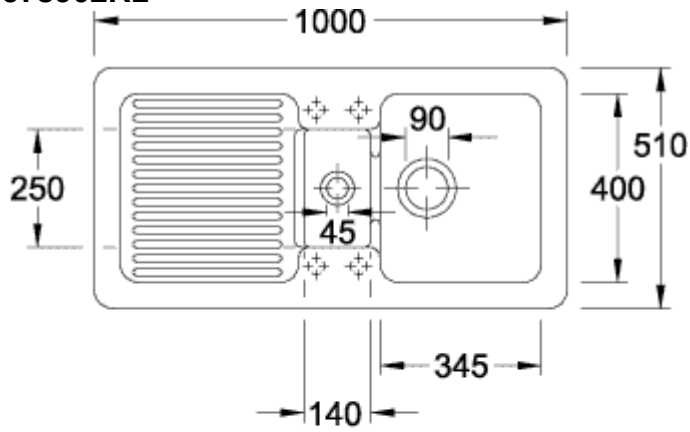

CONDOR 60 EINBAUSPÜLE RECHTECK

PRODUKTINFORMATION

Artikeltitel	Villeroy & Boch Condor 60 Einbauspüle, inklusive Ablaufgarnitur mit Excenterbetätigung, aus Keramik, 1000 x 510 mm, Weiß Alpin CeramicPlus
Artikelnummer	675902R1
Montage / Montagetyp	Aufliegender Einbau
Montage-Hinweise	minimale Unterschrankbreite 60 cm
Lieferumfang	1 x Spüle , 1 x Ablaufgarnitur mit Excenterbetätigung 1 x Abdeckkappe, rund
Länge in mm	510
Breite in mm	1000
Höhe in mm	200
Innentiefe in mm	180
Kollektion	Condor 60
Produktbezeichnung	Einbauspüle
Material	Keramik
Anderes Material	Körbchen: Edelstahl Ventilkelch: Edelstahl
Position Hauptbecken	Spülbecken reversibel
Farbbezeichnung	Weiß Alpin
Andere Farbbezeichnungen	Körbchen: Verchromt, Ventilkelch: Verchromt
Funktion der Ablaufgarnitur	Excenterbetätigung

TECHNISCHE ZEICHNUNGEN

675902R1

675902R1