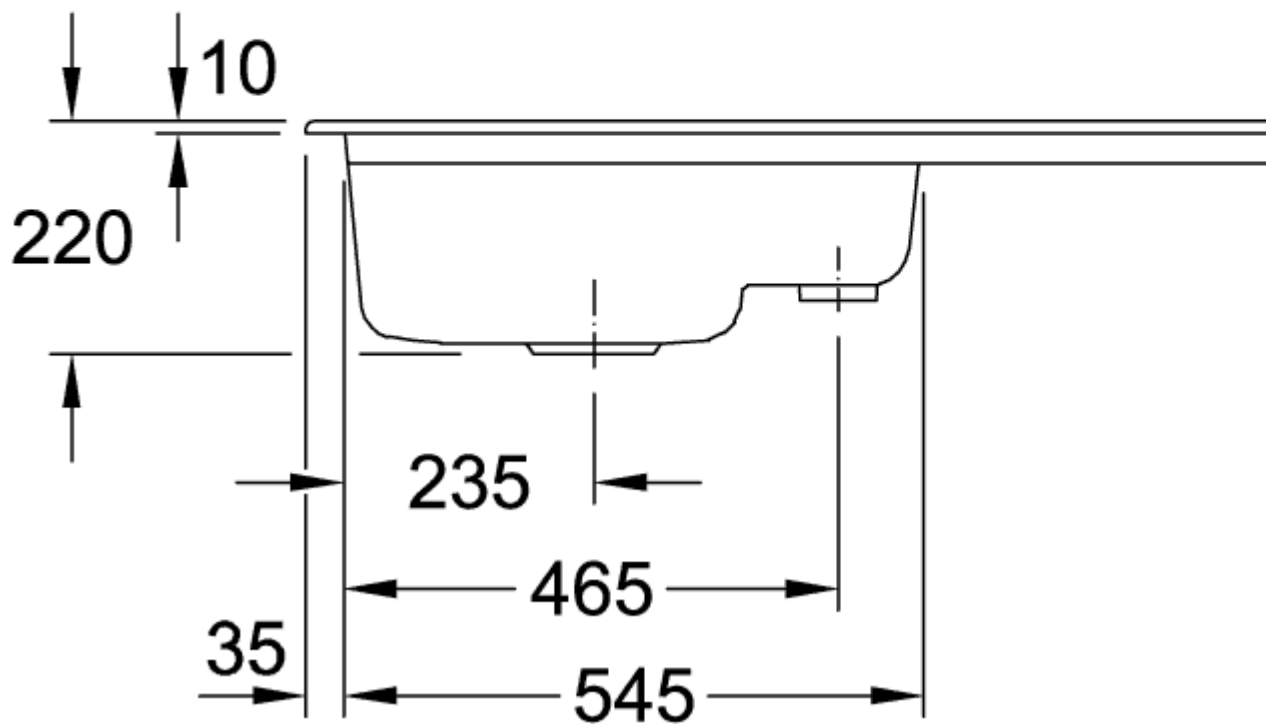

SUBWAY 45 EINBAUSPÜLE RECHTECK

PRODUKTINFORMATION

Artikeltitel	Villeroy & Boch Subway 45 Einbauspüle, inklusive Ablaufgarnitur mit Handbetätigung, aus Keramik, 780 x 510 mm, Graphite CeramicPlus
Artikelnummer	677201i4
Montage / Montagetyp	Aufliegender Einbau
Montage-Hinweise	minimale Unterschrankbreite 45 cm
Lieferumfang	1 x Spüle , 1 x Ablaufgarnitur mit Handbetätigung
Länge in mm	510
Breite in mm	780
Höhe in mm	220
Innentiefe in mm	200
Kollektion	Subway 45
Produktbezeichnung	Einbauspüle
Material	Keramik
Anderes Material	Körbchen: Edelstahl Ventilkelch: Edelstahl
Position Hauptbecken	Spülbecken links
Farbbezeichnung	Graphite
Andere Farbbezeichnungen	Körbchen: Verchromt, Ventilkelch: Verchromt
Funktion der Ablaufgarnitur	Handbetätigung

TECHNISCHE ZEICHNUNGEN

677201i4

677201i4