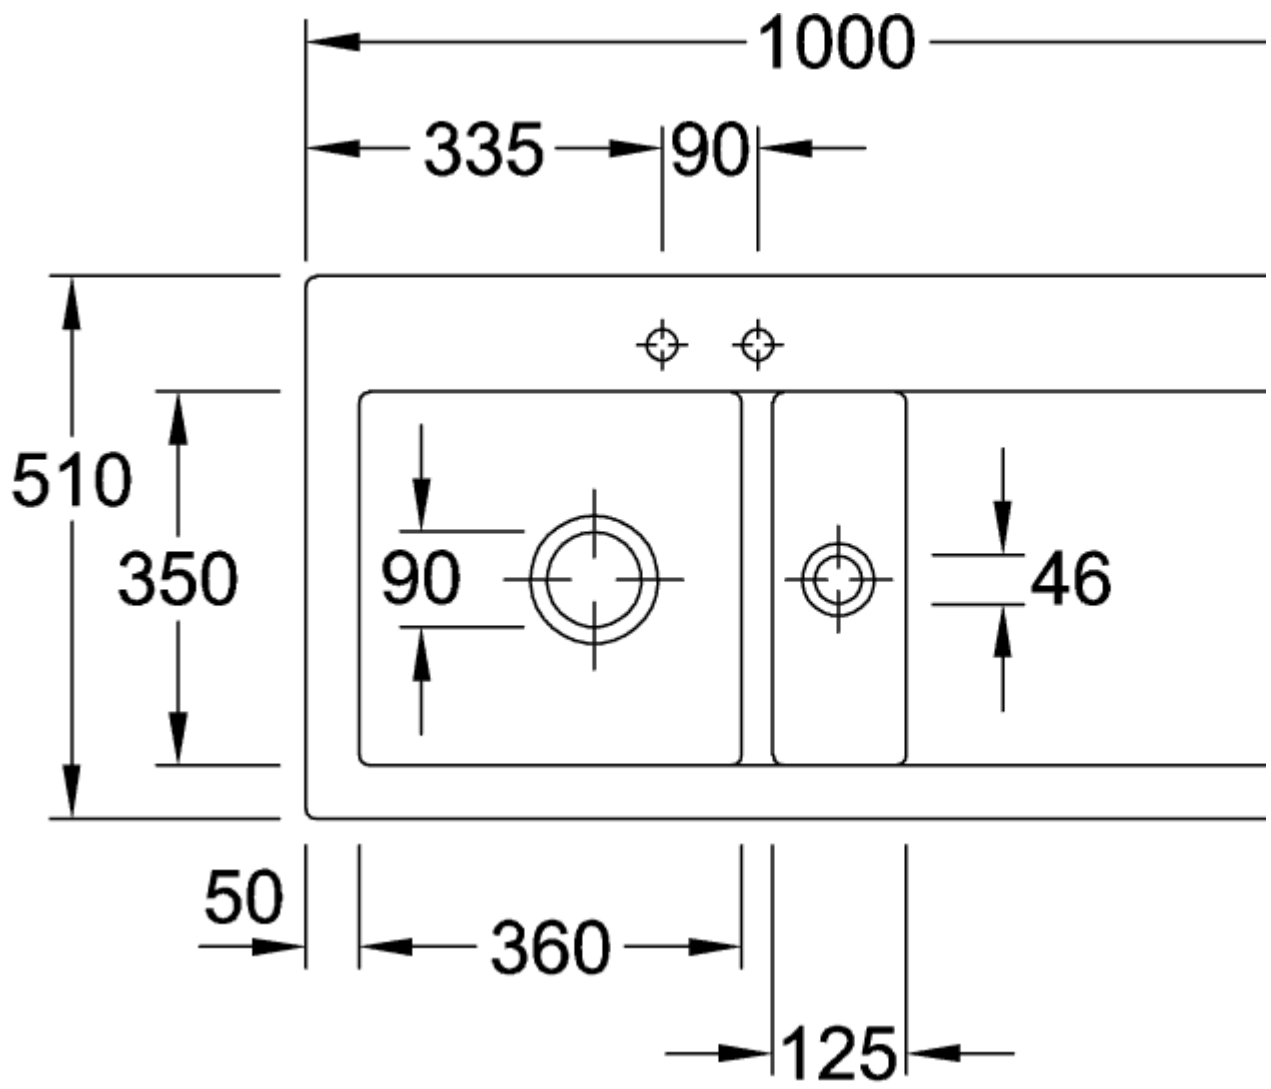

SUBWAY 45 EINBAUSPÜLE RECHTECK

PRODUKTINFORMATION

Artikeltitel	Villeroy & Boch Subway 45 Einbauspüle, inklusive Ablaufgarnitur mit Handbetätigung, aus Keramik, 780 x 510 mm, Graphite CeramicPlus
Artikelnummer	677201i4
Montage / Montagetyp	Aufliegender Einbau
Montage-Hinweise	minimale Unterschrankbreite 45 cm
Lieferumfang	1 x Spüle , 1 x Ablaufgarnitur mit Handbetätigung
Länge in mm	510
Breite in mm	780
Höhe in mm	220
Innentiefe in mm	200
Kollektion	Subway 45
Produktbezeichnung	Einbauspüle
Material	Keramik
Anderes Material	Körbchen: Edelstahl Ventilkelch: Edelstahl
Position Hauptbecken	Spülbecken links
Farbbezeichnung	Graphite
Andere Farbbezeichnungen	Körbchen: Verchromt, Ventilkelch: Verchromt
Funktion der Ablaufgarnitur	Handbetätigung

TECHNISCHE ZEICHNUNGEN

677201i4

677201i4