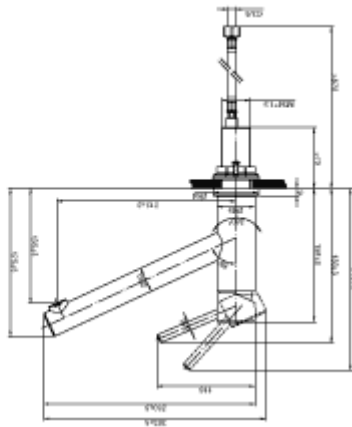

COMO KÜCHENARMATUR

PRODUKTINFORMATION

Artikeltitel	Villeroy & Boch Como Küchenarmatur, aus Edelstahl, Edelstahl massiv
Artikelnummer	925100LC
Montage / Montagetyp	Standarmatur
Lieferumfang	1 x Armatur , 1 x Anschlusschlauchset 1 x Befestigungssatz 1 x Montageanleitung 1 x Pflegehinweis
Länge in mm	250
Breite in mm	45
Höhe in mm	183
Kollektion	Como
Produktbezeichnung	Küchenarmatur
Material	Edelstahl
Oberfläche	matt
Technische Informationen	Material: Edelstahl massiv, Material Kartusche: Kunststoff, Keramikdichtscheiben Schwenkbereich: 360° Öffnungswinkel des Hebels: 25° Durchflussmenge Comfortstrahl: 15,3 l/Min Flexible Anschlusschläuche, Länge 600 mm
Auslauflänge in mm	212
Farbbezeichnung	Edelstahl massiv
Niederdruck	Nein

TECHNISCHE ZEICHNUNGEN

925100LC

925100LC