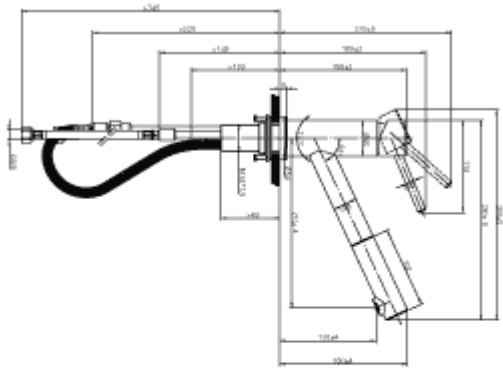

TECHNISCHE ZEICHNUNGEN

925200LC