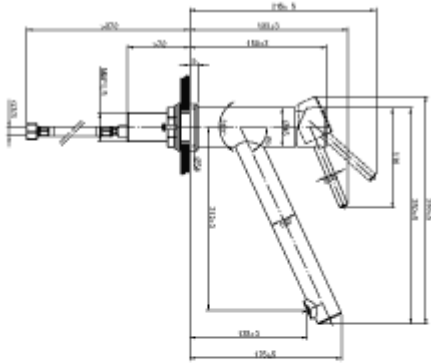

COMO WINDOW KÜCHENARMATUR

PRODUKTINFORMATION

Artikeltitel	Villeroy & Boch Como Window Küchenarmatur, aus Edelstahl, Edelstahl massiv
Artikelnummer	925700LC
Montage / Montagetyp	Standarmatur mit Vorfensterfunktion
Lieferumfang	1 x Armatur , 1 x Anschlusschlauchset 1 x Befestigungssatz 1 x Montageanleitung 1 x Pflegehinweis
Länge in mm	250
Breite in mm	45
Höhe in mm	183
Kollektion	Como Window
Produktbezeichnung	Küchenarmatur
Material	Edelstahl
Oberfläche	matt
Technische Informationen	Material: Edelstahl massiv, Material Kartusche: Kunststoff, Keramikdichtscheiben Schwenkbereich: 360° Öffnungswinkel des Hebels: 25° Durchflussmenge Comfortstrahl: 14,8 l/Min Flexible Anschlusschläuche, Länge 800 mm Sockelhöhe bei ausgezogener Armatur: 35 mm Freiraum in oder neben der Küchenspüle zum Nutzen der Window-Funktion notwendig Armatur lässt sich flexibel herausziehen und auf Arbeitsplatte ablegen und ermöglicht somit Vorfensterinstallation
Auslauflänge in mm	212
Farbbezeichnung	Edelstahl massiv
Niederdruck	Nein

TECHNISCHE ZEICHNUNGEN

925700LC

925700LC