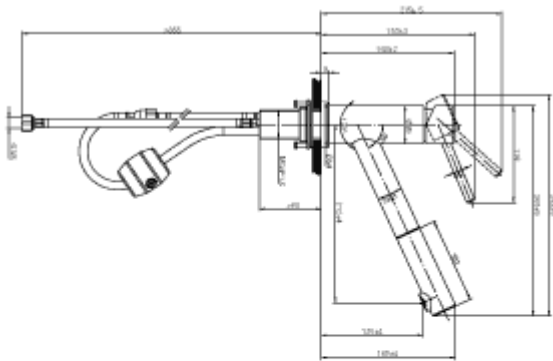

## PRODUKTINFORMATION

Artikeltitel	Villeroy & Boch Como Shower Window Küchenarmatur, aus Edelstahl, Edelstahl massiv
Artikelnummer	925800LC
Montage / Montagetyp	Standarmatur mit Vorfensterfunktion
Montage-Hinweise	Ausreichend Platz für ausgezogene Armatur nötig (mindestens 60 cm Platz auf der Spüle).
Lieferumfang	1 x Armatur , 1 x Anschlusserschlauchset 1 x Befestigungssatz 1 x Montageanleitung 1 x Pflegehinweis 1 x Brauseschlauch mit Gewicht zur Rückführung des Brauseschlauchs
Länge in mm	250
Breite in mm	45
Höhe in mm	183
Kollektion	Como Shower Window
Produktbezeichnung	Küchenarmatur
Material	Edelstahl
Oberfläche	matt
Technische Informationen	Material: Edelstahl massiv,  Material Kartusche: Kunststoff, Keramikdichtscheiben   Schwenkbereich: 120°   Öffnungswinkel des Hebels: 25°   Brauseschlauch: integriert, herausziehbar, Länge 1500 mm   Durchflussmenge Comfortstrahl: 8,6 l/Min  Flexible Anschlussschläuche, Länge 800 mm  Sockelhöhe bei ausgezogener Armatur: 35 mm   Rückholung der Brause durch Kugelgewicht  Freiraum in oder neben der Küchenspüle zum Nutzen der Window-Funktion notwendig
Auslauflänge in mm	212
Farbbezeichnung	Edelstahl massiv
Niederdruck	Nein

# TECHNISCHE ZEICHNUNGEN

## 925800LC

Carino Shower Window  
1925800 (3)  
V01120106.520211

**Villeroy & Boch**  
1748