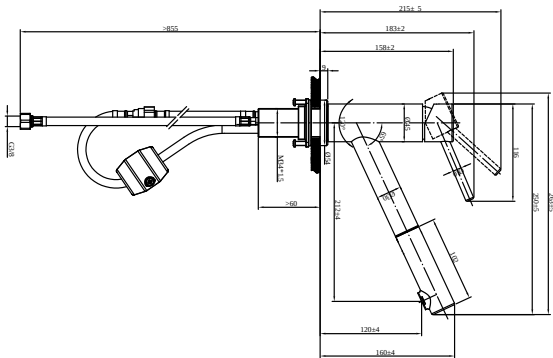

## PRODUKTINFORMATION

Artikeltitel	Villeroy & Boch Como Shower Window Küchenarmatur, aus Edelstahl, Edelstahl massiv
Artikelnummer	925800LC
Montage / Montagetyp	Standarmatur mit Vorfensterfunktion
Montage-Hinweise	Ausreichend Platz für ausgezogene Armatur nötig (mindestens 60 cm Platz auf der Spüle).
Lieferumfang	1 x Armatur , 1 x Anschlusserschlauchset 1 x Befestigungssatz 1 x Montageanleitung 1 x Pflegehinweis 1 x Brauseschlauch mit Gewicht zur Rückführung des Brauseschlauchs
Länge in mm	250
Breite in mm	45
Höhe in mm	183
Kollektion	Como Shower Window
Produktbezeichnung	Küchenarmatur
Material	Edelstahl
Oberfläche	matt
Technische Informationen	Material: Edelstahl massiv,  Material Kartusche: Kunststoff, Keramikdichtscheiben   Schwenkbereich: 120°   Öffnungswinkel des Hebels: 25°   Brauseschlauch: integriert, herausziehbar, Länge 1500 mm   Durchflussmenge Comfortstrahl: 8,6 l/Min  Flexible Anschlussschläuche, Länge 800 mm  Sockelhöhe bei ausgezogener Armatur: 35 mm   Rückholung der Brause durch Kugelgewicht  Freiraum in oder neben der Küchenspüle zum Nutzen der Window-Funktion notwendig
Auslauflänge in mm	212
Farbbezeichnung	Edelstahl massiv
Niederdruck	Nein

# TECHNISCHE ZEICHNUNGEN

## 925800LC

Carino Shower Window  
1925800 (3)  
V01120106.520211

**Villeroy & Boch**  
1748