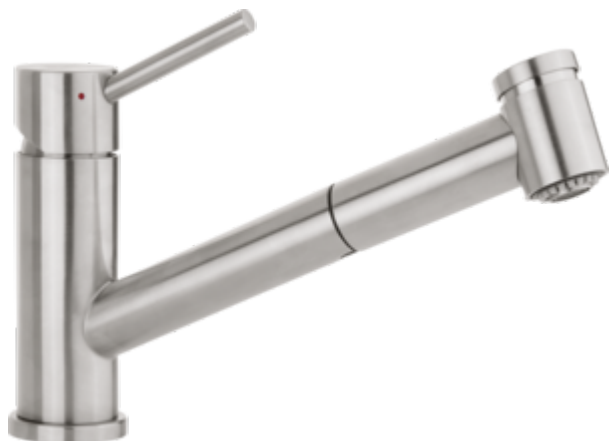

COMO SWITCH KÜCHENARMATUR

PRODUKTINFORMATION

Artikeltitel	Villeroy & Boch Como Switch Küchenarmatur, aus Edelstahl, Edelstahl massiv
Artikelnummer	927200LC
Lieferumfang	1x Armatur 1x Anschlussschlauchset 1x Befestigungssatz 1x Montageanleitung 1x Pflegehinweis 1x Brauseschlauch mit Rückholfeder
Länge in mm	229
Breite in mm	45
Höhe in mm	181
Kollektion	Como Switch
Produktbezeichnung	Küchenarmatur
Material	Edelstahl
Oberfläche	matt
Farbbezeichnung	Edelstahl massiv
Montage / Montagetyp	Standarmatur