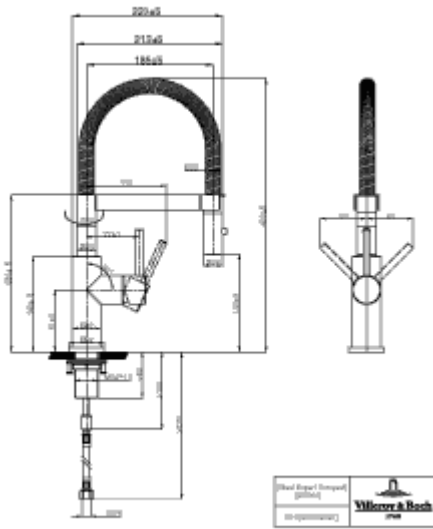

STEEL EXPERT COMPACT KÜCHENARMATUR

PRODUKTINFORMATION

Artikeltitel	Villeroy & Boch Steel Expert Compact Küchenarmatur, aus Edelstahl, Edelstahl massiv
Artikelnummer	927300LC
Montage / Montagetyp	Standarmatur
Montage-Hinweise	Installationsabstand zur Wand beachten, da die Kalt- und Warmwasserregulierung jeweils um 45° in Richtung Küchenspüle und in Richtung Wand erfolgt
Lieferumfang	1 x Armatur , 1 x Anschlussschlauchset 1 x Befestigungssatz 1 x Montageanleitung 1 x Pflegehinweis
Länge in mm	220
Breite in mm	42
Höhe in mm	400
Kollektion	Steel Expert Compact
Produktbezeichnung	Küchenarmatur
Material	Edelstahl
Oberfläche	matt
Technische Informationen	Material: Edelstahl massiv, Material Kartusche: Kunststoff, Keramikdichtscheiben Schwenkbereich: 360° Öffnungswinkel des Hebels: 25° Installationsabstand zur Wand beachten, da die Kalt- und Warmwasserregulierung jeweils um 45° in Richtung Küchenspüle und in Richtung Wand erfolgt Durchflussmenge Laminarstrahl: 5,4 l/Min Durchflussmenge Brausestrahl: 4,8 l/Min Flexible Anschlussschläuche, Länge 600 mm Flexible Handbrause Handbrause mit zwei Strahlfunktionen
Auslauflänge in mm	185
Farbbezeichnung	Edelstahl massiv
Niederdruck	Nein

Erfahren Sie mehr über die Vorteile des Laminarstrahls:

TECHNISCHE ZEICHNUNGEN

927300LC

927300LC