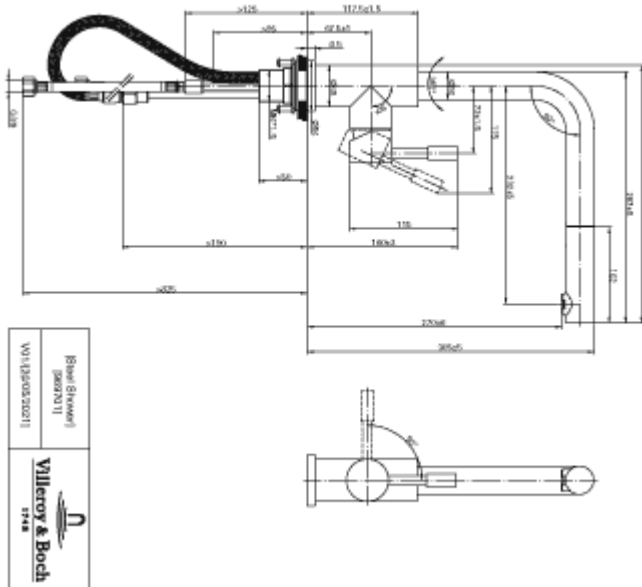

TECHNISCHE ZEICHNUNGEN

969701LC